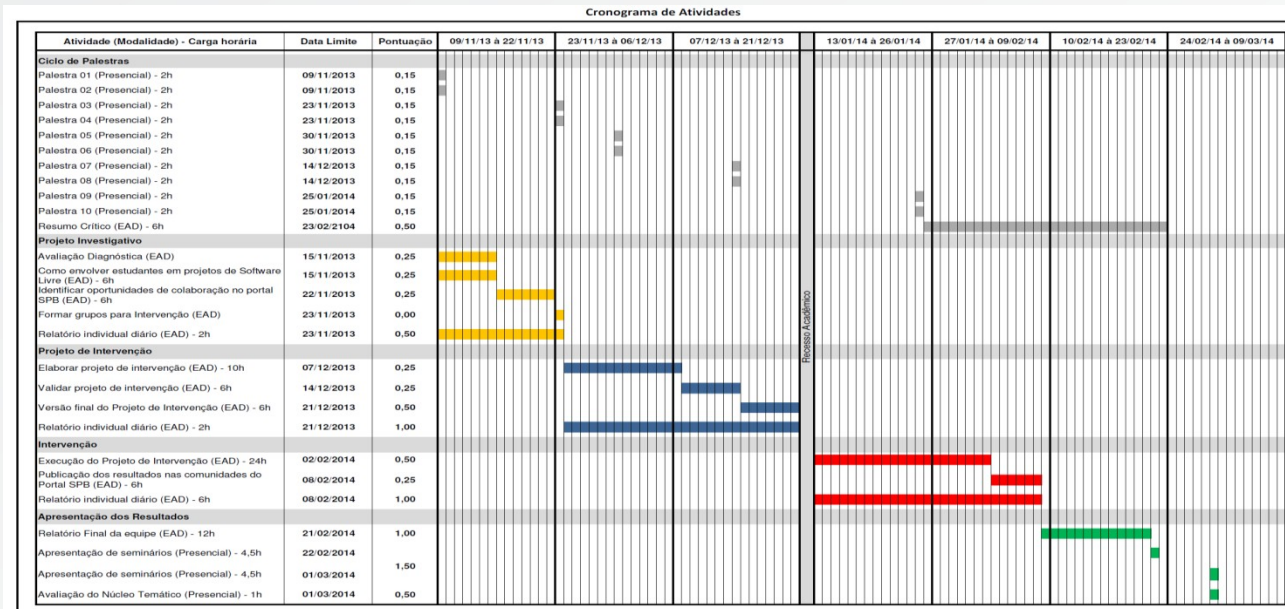

Núcleo SPB

Definição de Núcleo Temático

- Atividade obrigatória e de caráter prático que visa o estudo, a pesquisa e a aplicação de conhecimentos integrados, voltados para o encaminhamento e a solução de questões socioeconômicas, ambientais, culturais, científicas e/ou tecnológicas.

Núcleo SPB

Objetivo do Núcleo SPB

- Desenvolver ações coordenadas de ensino, pesquisa e extensão centradas na promoção e fortalecimento do Software Público Brasileiro.

Núcleo SPB

Metodologia

- O Núcleo SPB contará com uma carga horária total de 120 (cento e vinte) horas, desenvolvida de forma híbrida, sendo 30 (trinta) horas presenciais e 90 (cem) horas à distância, com a utilização do ambiente **Academia SPB**.

Núcleo SPB

CrITÉrios de Aprovaço

- Por Media: "Nota do curso" $\geq 7,0$
- Por nota: ("Nota do curso" + "Prova final")/2 $\geq 5,0$

* A prova final sera constituida por uma produço de artigo relacionado aos objetivos do Nucleo SPB.

Núcleo SPB

Cronograma de atividades

PRO-SPB

AMBIENTE VIRTUAL

[Página inicial](#)

Academia SPB

Ambiente virtual de aprendizagem para realização de ações acadêmicas voltadas ao desenvolvimento e promoção do Software Público Brasileiro.